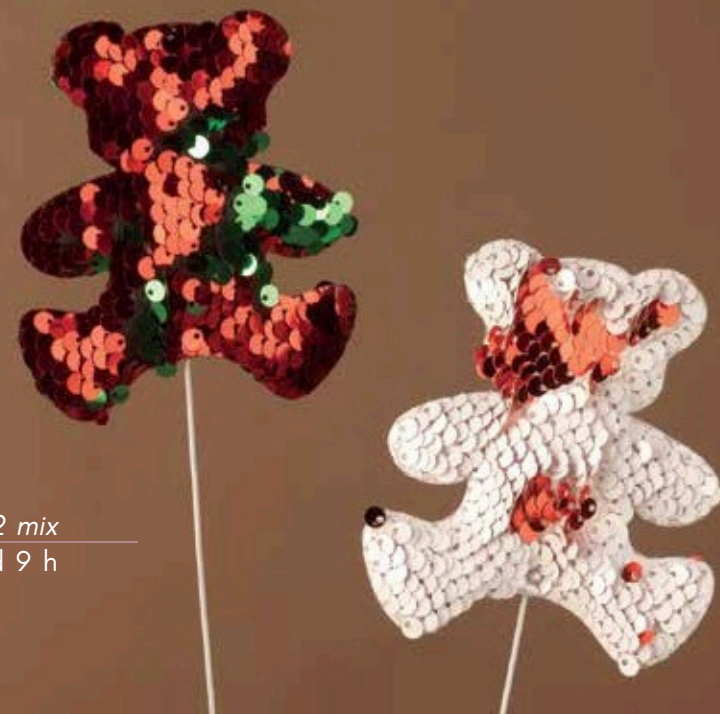

E0320.95 S/12 2 mix
col - paillettes d 9 h
35 - q.ty 18 sets
13.95€ HT