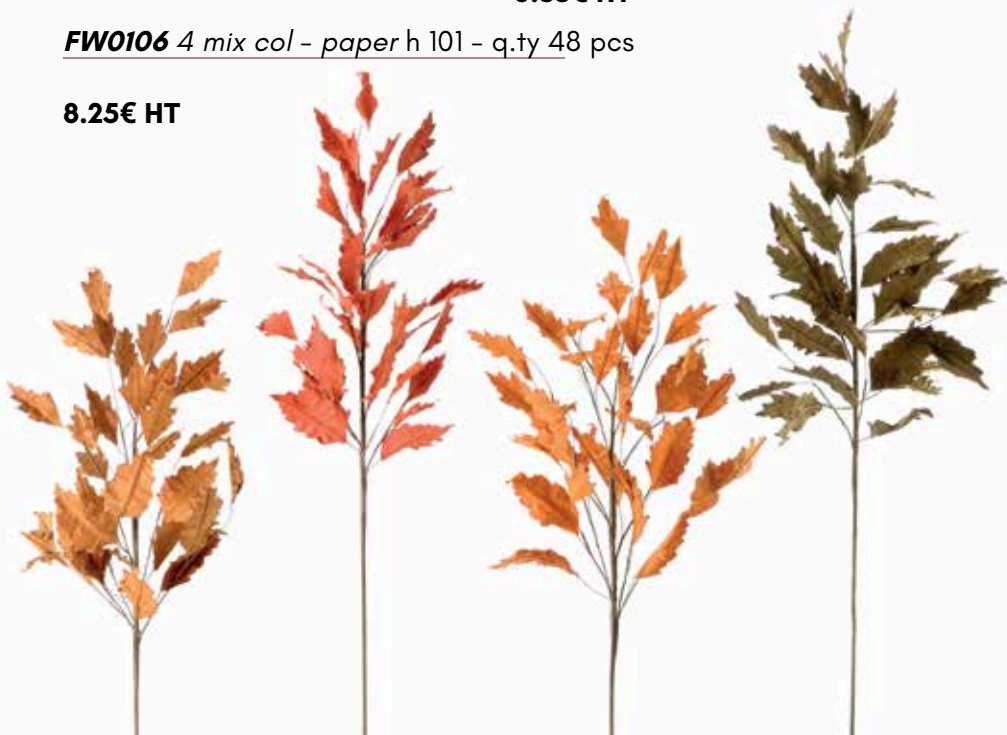

8.35€ HT

FW0106 4 mix col - paper h 101 - q.ty 48 pcs

8.25€ HT