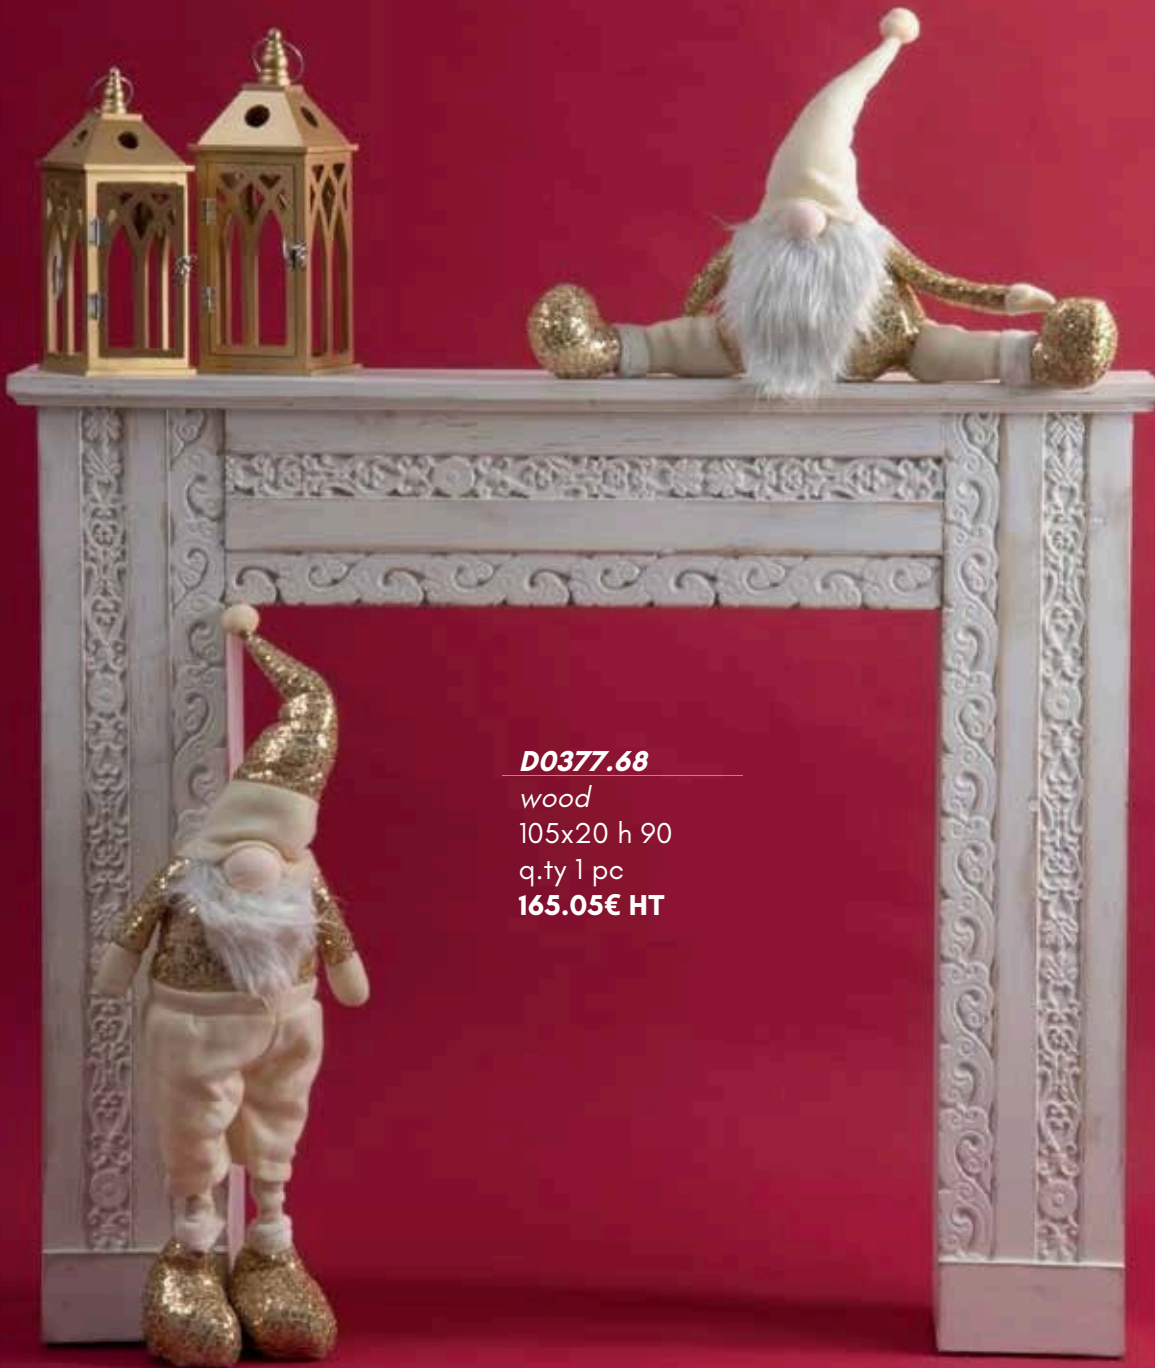

**FW0082S**

velvet/plastic  
55x55 h 120  
q.ty 12 pcs  
**26.40€ HT**

**MBI236**

metal

120x62 h

109 q.ty 1 pc

**1022.70€ HT**

**D0377.68**  
wood  
105x20 h 90  
q.ty 1 pc  
**165.05€ HT**